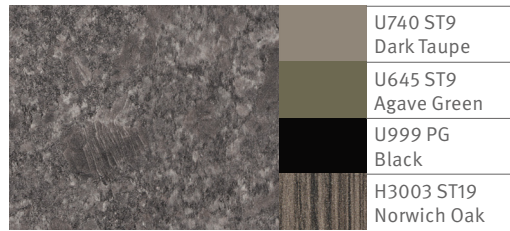

U705 PM  
Angora Grey

U398 TM  
Dark Berry\*

F638 ST10  
Chromix Silver

F433 ST10  
Anthracite Linen

\*New decor

# 38mm Postformed Worktops

**F490 ST76**  
Black Sparkle Grain

**F247 ST76**  
Anthracite Mountain Basalt

**F620 ST87**  
Anthracite Steel Grey

**F235 ST76**  
Scivaro Slate

**F206 ST9**  
Black Pietra Grigia