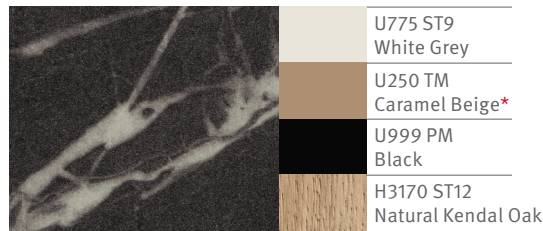

# 38mm Postformed Worktops

**F490 ST76**  
Black Sparkle Grain

**F247 ST76**  
Anthracite Mountain Basalt

**F620 ST87**  
Anthracite Steel Grey

**F235 ST76**  
Scivaro Slate

**F206 ST9**  
Black Pietra Grigia