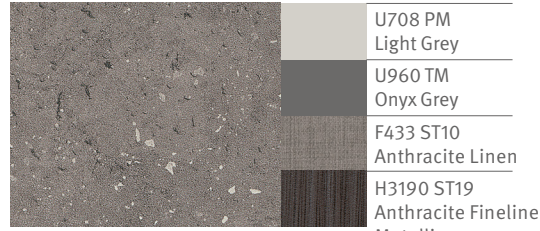

F487 ST76
Grey Sparkle Grain