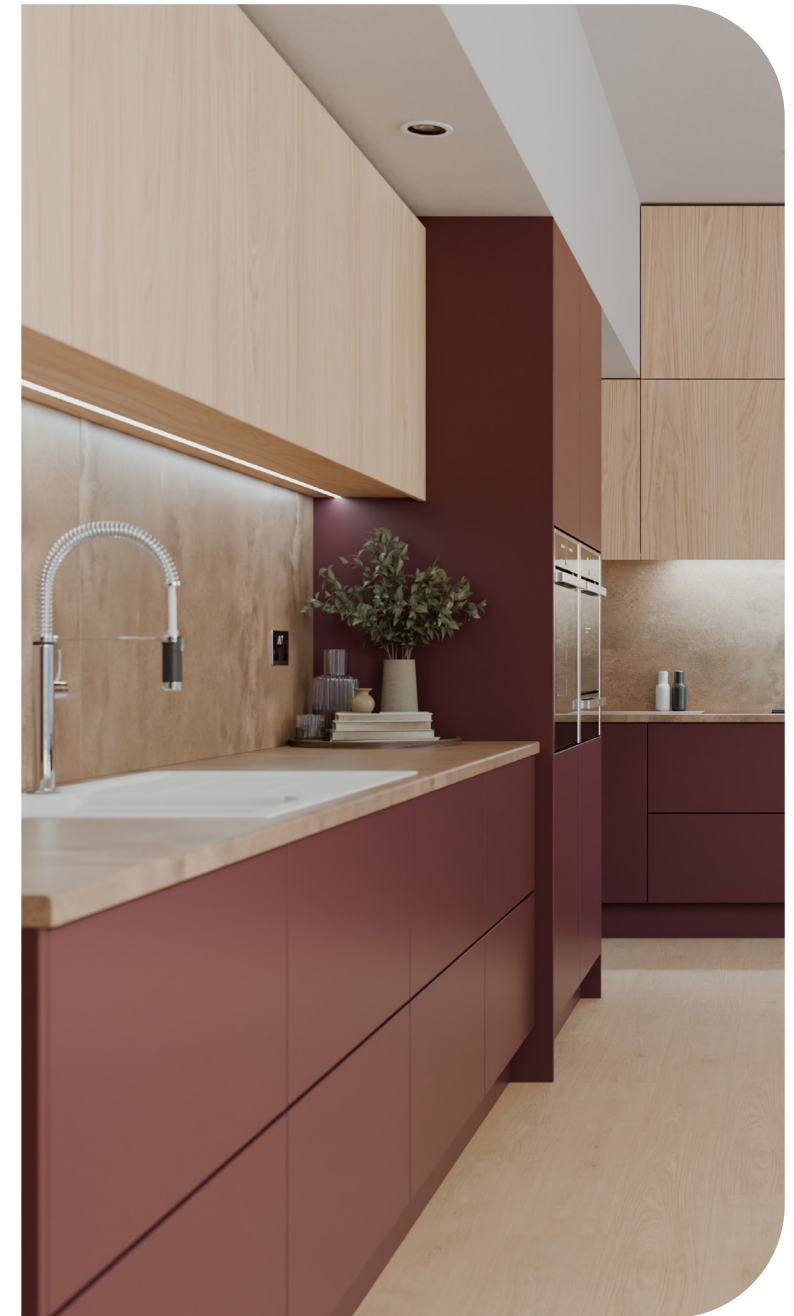

**F486 ST76**  
White Sparkle Grain

**F487 ST76**  
Grey Sparkle Grain

**F186 ST9**  
Light Grey Chicago Concrete

**F226 ST78**  
Sand Beige Titanite

F226 ST78 Sand Beige Titanite, H1367 ST40 Light Natural Casella Oak, and U339 PM Garnet Red