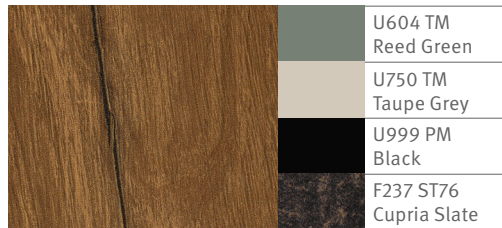

# 38 mm Postformed Worktops

**W1000 ST76**  
Premium White

**F638 ST10**  
Chromix Silver

**H193 ST12**  
Oak Butcherblock

**H3157 ST12**  
Vicenza Oak

**H3303 ST10**  
Natural Hamilton Oak

U444 ST9  
Cassis\*

U750 TM  
Taupe Grey

F416 ST10  
Beige Textile

H3170 ST12  
Natural Kendal Oak

**F074 ST75**  
Light Grey Valmasino Marble

**H1401 ST22**  
Cascina Pine

**H194 ST12**  
Walnut Butcherblock

**H2033 ST10**  
Dark Hunton Oak

**H1146 ST10**  
Grey Bardolino Oak

U705 PM  
Angora Grey

U780 TM  
Monument Grey

U590 TM  
Deep Blue\*

F417 ST10  
Grey Textile

U708 PM  
Light Grey

H669 ST9  
Estate Green\*

U727 ST9  
Stone Grey