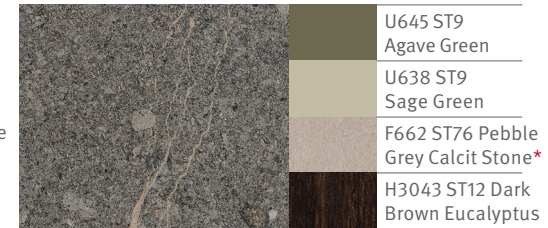

**F800 ST9**  
Crystal Marble

**F052 ST75**  
Calais Travertine

**F243 ST76**  
Light Grey Candela Marble

**F121 ST87**  
Anthracite Metal Rock

**F637 ST10**  
White Chromix

F229 ST75 Cremona Marble, H1143 ST36 Grey Sacramento Oak and U211 ST9 Almond Beige