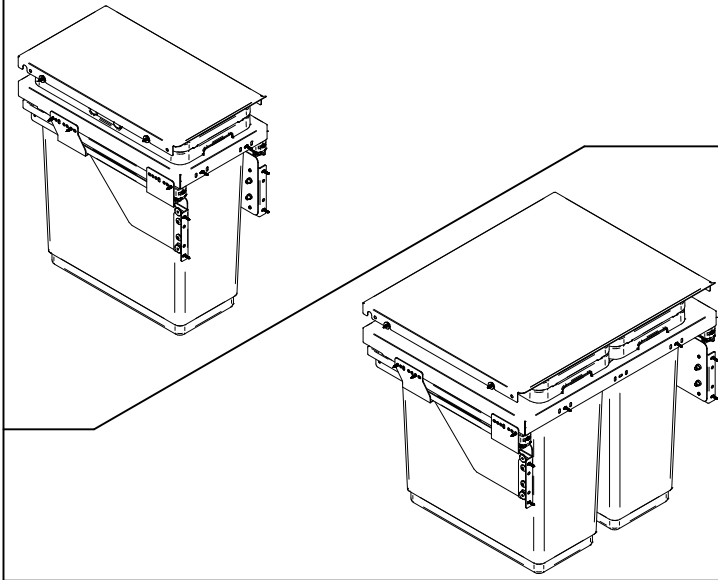

Istruzioni di montaggio
Assembling instructions
Notice de montage
Montageanleitung
Manual de montaje

Portata massima:
 Maximum load:
 Charge maxi:
 Maximale belastbarkeit:
 Carga maxima:

40 Kg

**PRIMA DI COMINCIARE,
 VEDERE I CONSIGLI DI
 MONTAGGIO**