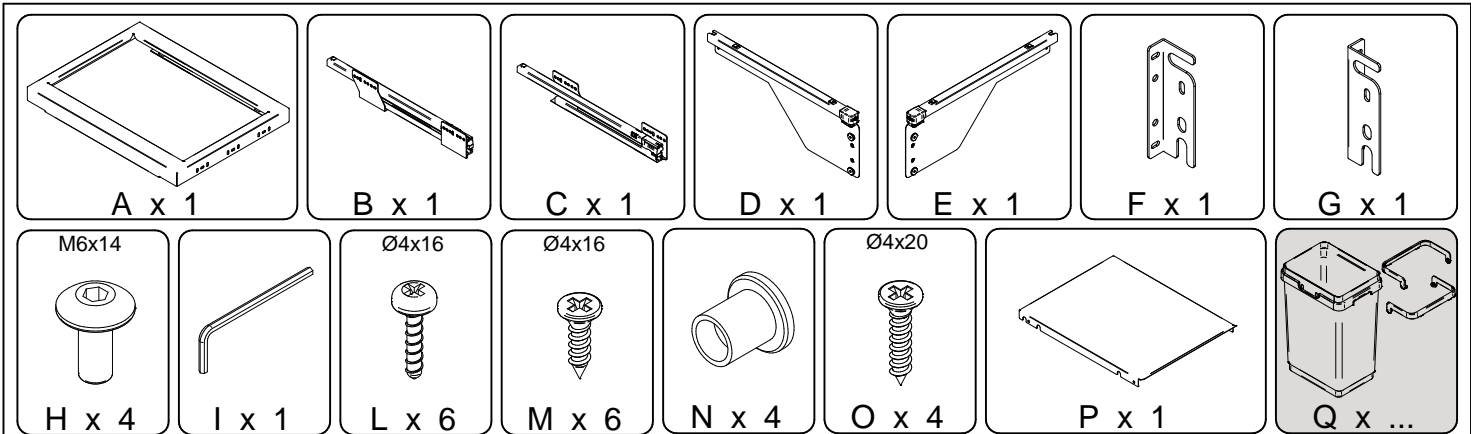

Istruzioni di montaggio
Assembling instructions
Notice de montage
Montageanleitung
Manual de montaje

Portata massima:
Maximum load:
Charge maxi:
Maximale belastbarkeit:
Carga maxima:

40 Kg

**PRIMA DI COMINCIARE,
VEDERE I CONSIGLI DI
MONTAGGIO**

BEFORE STARTING, REFER
TO THE ASSEMBLING
ADVICE IN ANNEX

AVANT DE COMMENCER, SE
REPORTER AUX CONSEILS
DE MONTAGE EN ANNEXE

VOR DIE MONTAGE, BITTE
BEILIEGENDE
ANWEISUNGEN FOLGEN

ANTES DE EMPEZAR
CONSULTE LOS CONSEJOS
PARA EL MONTAJE