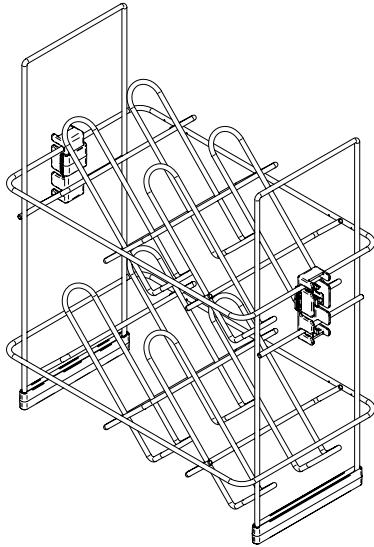

VIBO[®]
Wire processing

Portata massima:
Maximum load:
Charge maxi:
Maximale belastbarkeit:
Carga maxima:

20
Kg

Istruzioni di montaggio
Assembling instructions
Notice de montage
Montageanleitung
Manual de montaje

CC30PBC

5 min.

1

A

B

C

**PRIMA DI COMINCIARE,
VEDERE I CONSIGLI DI
MONTAGGIO**

BEFORE STARTING, REFER
TO THE ASSEMBLING
ADVICE IN ANNEX