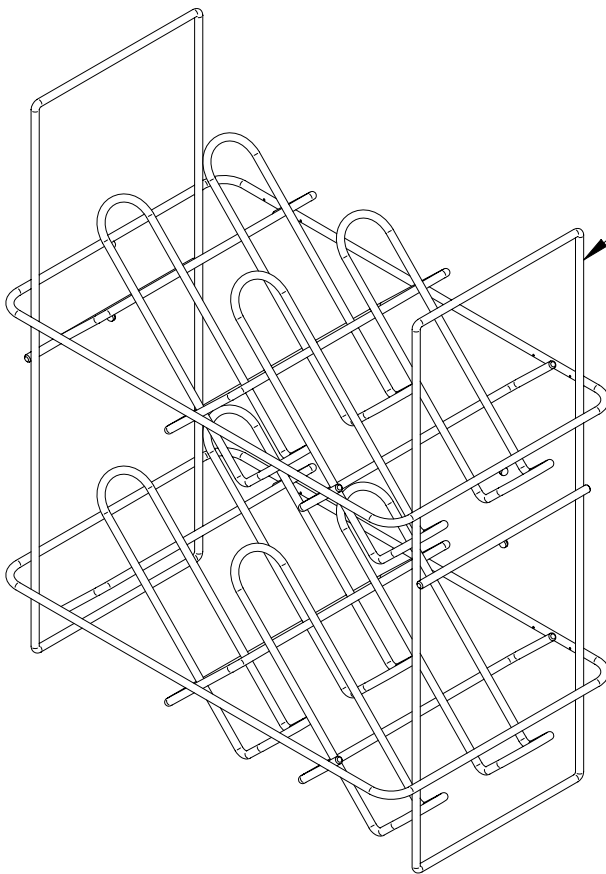

VIBO[®]
Wire processing

Portata massima:
Maximum load:
Charge maxi:
Maximale belastbarkeit:
Carga maxima:

20
Kg

Istruzioni di montaggio
Assembling instructions
Notice de montage
Montageanleitung
Manual de montaje

CC30PBC

5 min.

1

A

B

C

**PRIMA DI COMINCIARE,
VEDERE I CONSIGLI DI
MONTAGGIO**

BEFORE STARTING, REFER
TO THE ASSEMBLING
ADVICE IN ANNEX