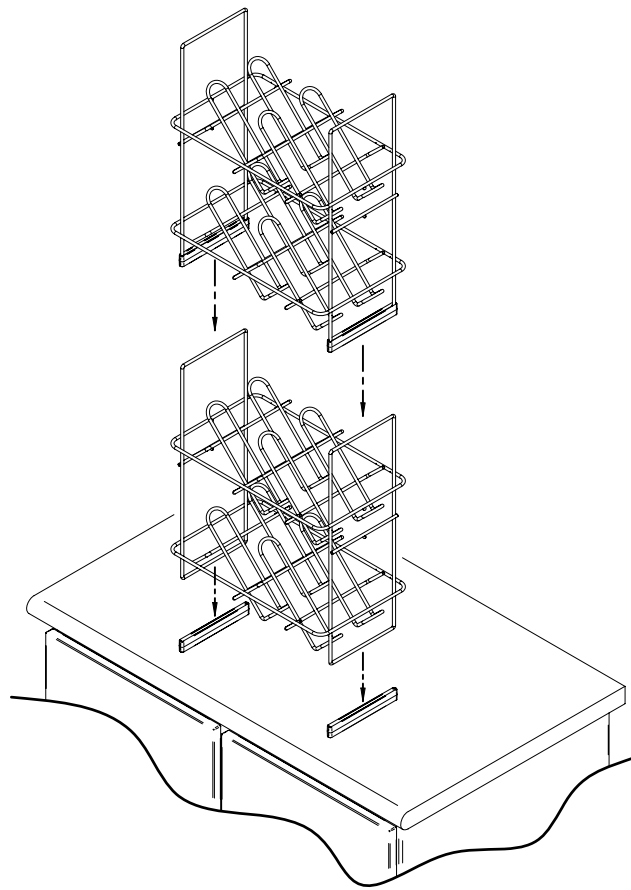

VIBO[®]
Wire processing

Portata massima:
Maximum load:
Charge maxi:
Maximale belastbarkeit:
Carga maxima:

20
Kg

Istruzioni di montaggio
Assembling instructions
Notice de montage
Montageanleitung
Manual de montaje

AVANT DE COMMENCER, SE
REPORTER AUX CONSEILS
DE MONTAGE EN ANNEXE

VOR DIE MONTAGE, BITTE
BEILIEGENDE
ANWEISUNGEN FOLGEN

ANTES DE EMPEZAR
CONSULTE LOS CONSEJOS
PARA EL MONTAJE

A x 1

B x 2

C x 2

I

II