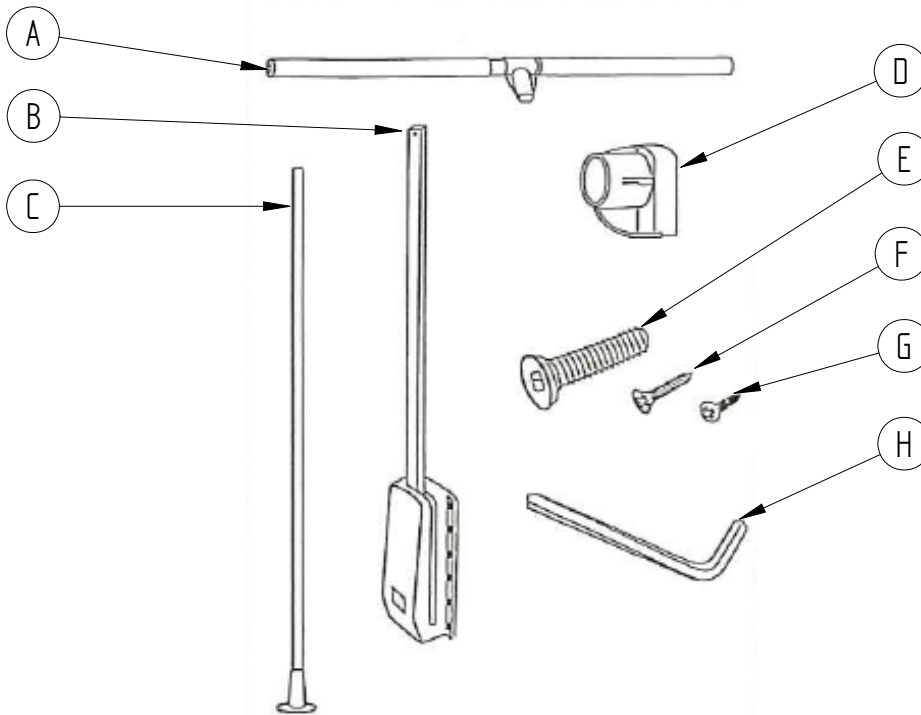

VIBO
Wire processing

Portata massima:
Maximum load:
Charge maxi:
Maximale belastbarkeit:
Carga maxima:

12
Kg

Istruzioni di montaggio

Assembling instructions

Notice de montage

Montageanleitung

Manual de montaje

APPENDIABITI HANGING RAIL PORTEVÊTEMENT

15 min

1

**PRIMA DI COMINCIARE,
VEDERE I CONSIGLI DI
MONTAGGIO**

BEFORE STARTING, REFER
TO THE ASSEMBLING
ADVICE IN ANNEX

AVANT DE COMMENCER, SE
REPORTER AUX CONSEILS
DE MONTAGE EN ANNEXE

VOR DIE MONTAGE, BITTE
BEILIEGENDE
ANWEISUNGEN FOLGEN

ANTES DE EMPEZAR
CONSULTE LOS CONSEJOS
PARA EL MONTAJE

A x 1

B x 2

C x 1

D x 2

E x 2

F x 24

G x 2

H x 1

Front

Bottom