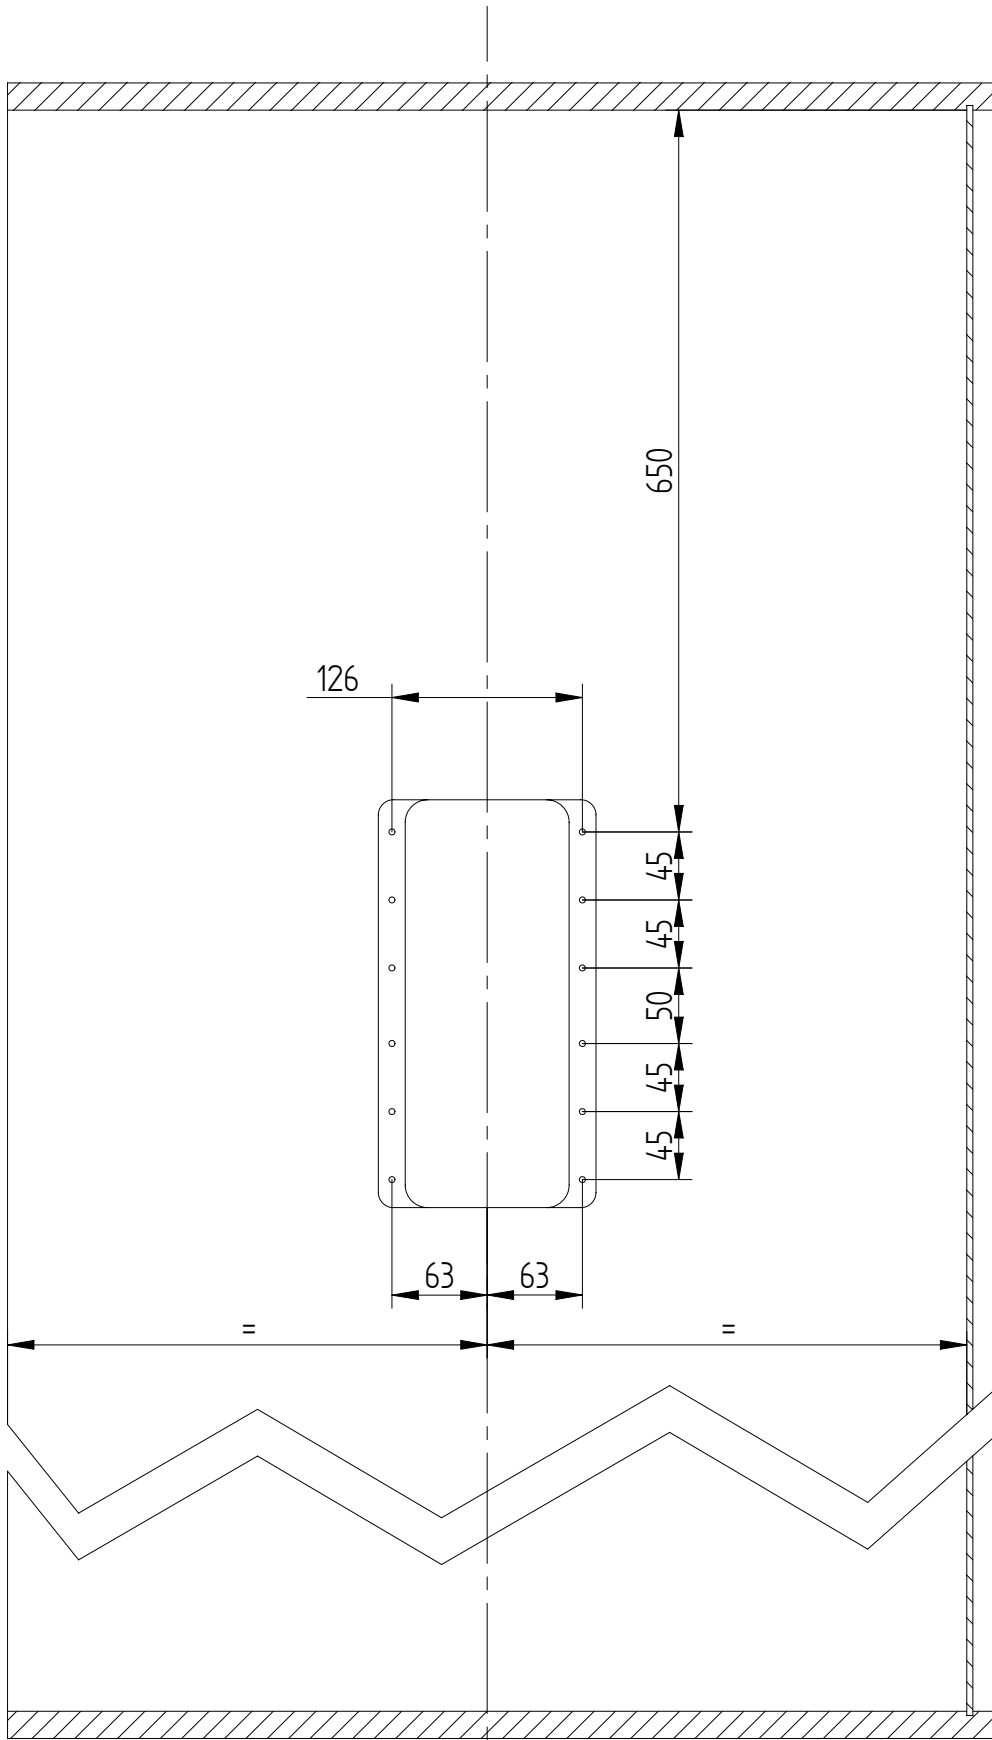

VIBO
Wire processing

Portata massima:
Maximum load:
Charge maxi:
Maximale belastbarkeit:
Carga maxima:

12
Kg

Istruzioni di montaggio

Assembling instructions

Notice de montage

Montageanleitung

Manual de montaje

VOR DIE MONTAGE, BITTE
BEILIEGENDE
ANWEISUNGEN FOLGEN

ANTES DE EMPEZAR
CONSULTE LOS CONSEJOS
PARA EL MONTAJE

A x 1

B x 2

C x 1

D x 2

E x 2

F x 24

G x 2

H x 1

Front

Bottom