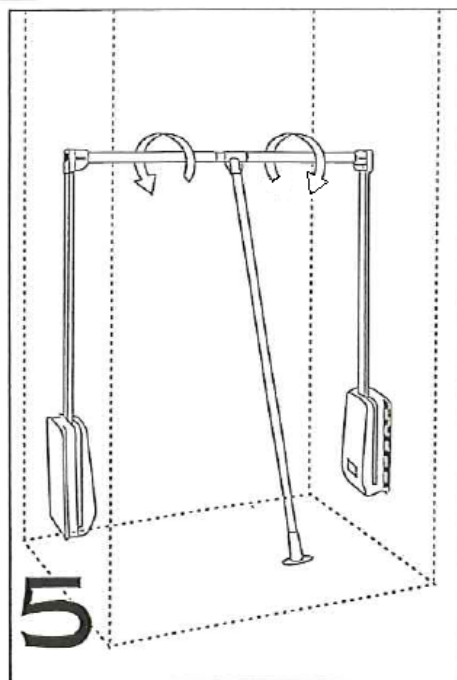

VIBO
Wire processing

Portata massima:
Maximum load:
Charge maxi:
Maximale belastbarkeit:
Carga maxima:

12
Kg

Istruzioni di montaggio

Assembling instructions

Notice de montage

Montageanleitung

Manual de montaje

VOR DIE MONTAGE, BITTE
BEILIEGENDE
ANWEISUNGEN FOLGEN

ANTES DE EMPEZAR
CONSULTE LOS CONSEJOS
PARA EL MONTAJE

A x 1

B x 2

C x 1

D x 2

E x 2

F x 24

G x 2

H x 1

Front

Bottom